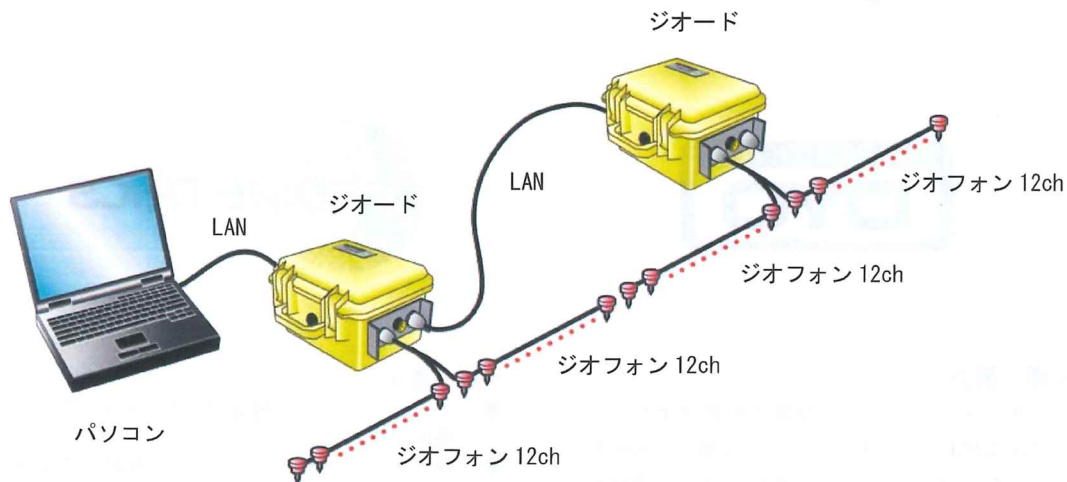

<仕様>

1. システム構成 : 3, 6, 8, 12, 16 或いは 24ch フィールド用モジュール
   : システムコントローラ ストラタバイザ NZ
   或いは
   ラップトップコンピュータ (SGOS, MGOS ソフトウェアが必要)
2. チャンネル数 : 最大 192ch
3. サンプリング間隔 : 0.02, 0.03125, 0.0625, 0.125, 0.25, 0.5, 1.0, 2.0, 4.0, 8.0, 16.0msec
4. レコード長 : 16,000 サンプル
5. トリガーディレイ : 0 ~ 9999msec (1msec ステップ)
6. A/D コンバータ : 24 ビット シグマ・デルタ コンバータ
7. ダイナミックレンジ : 144dB (2msec, 24dB の場合)
8. 入力インピーダンス : 20K Ω
9. プリアンプ : 24dB 或いは 36dB
10. 周波数帯域 : 1.75Hz ~ 20KHz (オプション : 0.3Hz~20KHz)
11. ローカットフィルタ : なし, 10, 15, 25, 35, 50, 70, 100, 140, 200, 280, 400Hz
    : 24dB/oct 或いは 48dB/oct
12. ハイカットフィルタ : なし, 250, 500 或いは 1,000Hz
    : 24dB/oct 或いは 48dB/oct
13. 高調波歪率 : 0.0005% (@2msec, 1.75 -208Hz)
14. データフォーマット : SEG-2
15. 電源 : 12VDC, 1チャンネル当たり 0.6W
16. 寸法 : 24.5 × 30.5 × 17.75cm
17. 重量 : 3.6kg

●システム構成例

● 製品に関するお問い合わせは、計測システム事業部・サービス開発部にて承ります
● 仕様は製品改良のため、予告なしに変更することがありますのでご了承ください。

JQA-2772
計測システム事業部

● 計測システム事業部	サービス開発部	
	: 茨城県つくば市御幸が丘43番地	☎029-851-5078
● 九州地区	: 福岡県福岡市南区井尻2-21-36	☎092-591-1840
● ホームページ	: http://www.oyo.jp/	E-mail: seihin@oyo.jp
● 本 社	: 東京都千代田区九段北4-2-6	☎03-3234-0811
● 本社(大宮オフィス)	☎048-652-0651	中部支社 ☎052-793-8321
● 札幌支社	☎011-863-6711	関西支社 ☎06-6885-6357
● 東北支社	☎022-237-0471	四国支社 ☎089-925-9516
● 九州支社	☎092-591-1840	
■ テクニカルサポートセンター	☎029-851-6564	☎029-851-7290
	☎029-851-6574	☎029-851-7290

2. ※月～金: 受付時間 9:00～18:00、土日祝日及び年末年始はお休みさせていただきます。

株式会社 ジオファイブ
〒331-0812
埼玉県さいたま市北区宮原町1-453-2
TEL: 048-662-9175 FAX: 048-662-9176