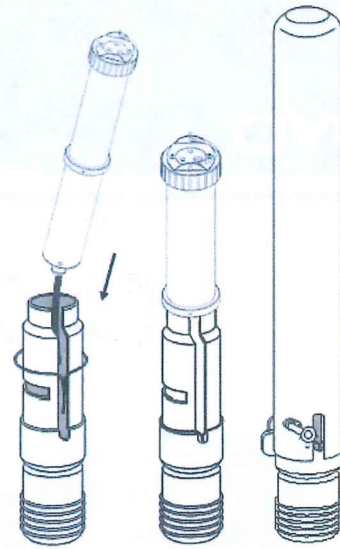

### 外観寸法

- センサ・制御部 : φ25 [mm] × 290 [mm]  
 通信・電源部 : φ48 [mm] × 355 [mm](本体) (上部蓋外径: φ60 [mm])  
 但し、突起部は含みません。

※測定間隔が短く(例えば1分間隔)、電波状態が悪い場合は、測定が優先され、データ伝送間隔通りにデータが伝送されない場合があります